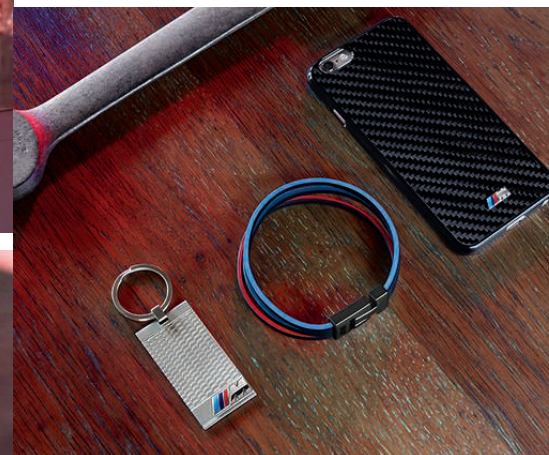

PERFORMANCE TRIFFT PRÄZISION.

BMW M T-Shirt, Herren.

T-Shirt mit Rundhalsausschnitt aus Ripmaterial und BMW M Logo als geriffeltem Print auf der Brust. Dynamische Nahtführung. Material: 96% Baumwolle, 4% Elastan.

Schwarz S-XXL 80 14 2 410 900-904 **EUR 39,90**

BMW M Chronograph, Automatik.

Hochpräziser Automatik Chronograph. Exklusives Schweizer Sellita-Automatik-Uhrwerk mit Bodendeckel aus Saphirglas und eingelassertem BMW M Logo. Gehäuse aus massivem Edelstahl. Applizierte Indices, leuchtende Zeiger und charakteristische Tachymeteranzeige. Zifferblatt mit drei Chronometer-Anzeigen sowie Datums- und Wochentagsanzeige. BMW Logo auf der Krone. Wasserdicht bis 50 ATM. Inklusive hochwertiger Geschenkbox mit Schraubendreher zum Verstellen der verschraubten Armbandglieder. Made in Switzerland. Material Gehäuse: Edelstahl, Saphirglas und Saphirglasboden. Material Armband: Edelstahl.

Silber, Ø 43 mm 80 26 2 406 695 **EUR 1.700,00**

BMW M Armband, unisex.

Stylisches Armband, bestehend aus drei einzelnen Lederstreifen. Seitenkanten der drei Streifen in original BMW M Farben. Anthrazitfarbene Metallschließe mit schwarz glänzendem M Logo-Druck. Material: Leder, Metall. Maße: 20 x 1,6 x 0,7 cm.

Schwarz 80 23 2 410 921 **EUR 39,90**

BMW M Sonnenbrille Performance, unisex.

Sportliche Aviator-Sonnenbrille. Schwarz glänzend, M Logo-Pin an der Seite und offene Spangen als Design-Highlight. Gläser mit anthrazitfarbenem Farbverlauf und 100% UV-Schutz. Fassung: Acetat. Glasmaterial: Nylon.

Schwarz 80 25 2 410 927 **EUR 200,00**

BMW M Schlüsselanhänger Carbon.

Schlüsselanhänger aus echtem doppellagigen Carbon. Schließ-Dreh-Schließe, geprägtes BMW M Logo, drei separate Anringösen. Made in Germany. Material: Carbon, Edelstahl.

Schwarz 80 27 2 410 929 **EUR 49,00**

BMW M Schlüsselanhänger, Edelstahl.

Schlüsselanhänger mit Prägung im Look des BMW M4 Luft-einlassgitters. Farbiges M Logo. Made in Germany. Material: Edelstahl.

Silber 80 27 2 410 928 **EUR 29,90**

BMW M Softcase.

Softcase in Carbonoptik mit farbigen BMW M Streifen und BMW M Logo. Material: Kunststoff, Polyacryl.

Schwarz		
Apple iPhone 6	80 21 2 413 758	
Apple iPhone 6 Plus	80 21 2 413 759	
Samsung Galaxy S6	80 21 2 413 760	EUR 24,90

BMW M Hardcase Carbon.

Glänzendes Hardcase aus Echtcarbon inklusive farbigem BMW M Logo. Material: Carbon, Polyacryl.

Schwarz		
Apple iPhone 6	80 21 2 413 761	
Apple iPhone 6 Plus	80 21 2 413 762	
Samsung Galaxy S6	80 21 2 413 763	EUR 34,90

BMW M Notizbuch Performance.

Notizbuch in Lederoptik mit roter Einstecktasche im Einband und drei Lesezeichen in BMW M Streifenfarben. Rotes BMW M Statement „M. THE MOST POWERFUL LETTER IN THE WORLD.“ auf dem schwarzen Seitenanschnitt. Material: Kunstleder, FSC®-Papier. Seiten: 200. Maße: 140 x 205 mm.

Schwarz 80 24 2 410 924 **EUR 29,90**