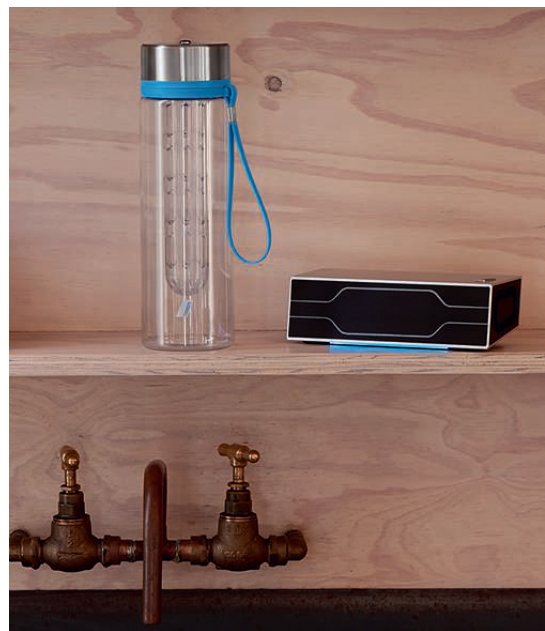

BMW i Trinkflasche.

Trinkflasche im modernen BMW i Design mit integriertem Sieb. Inklusive Trageschleife. Material: Tritan™. Volumen: 750 ml.

Transparent 80 56 2 359 288 **EUR 39,90**