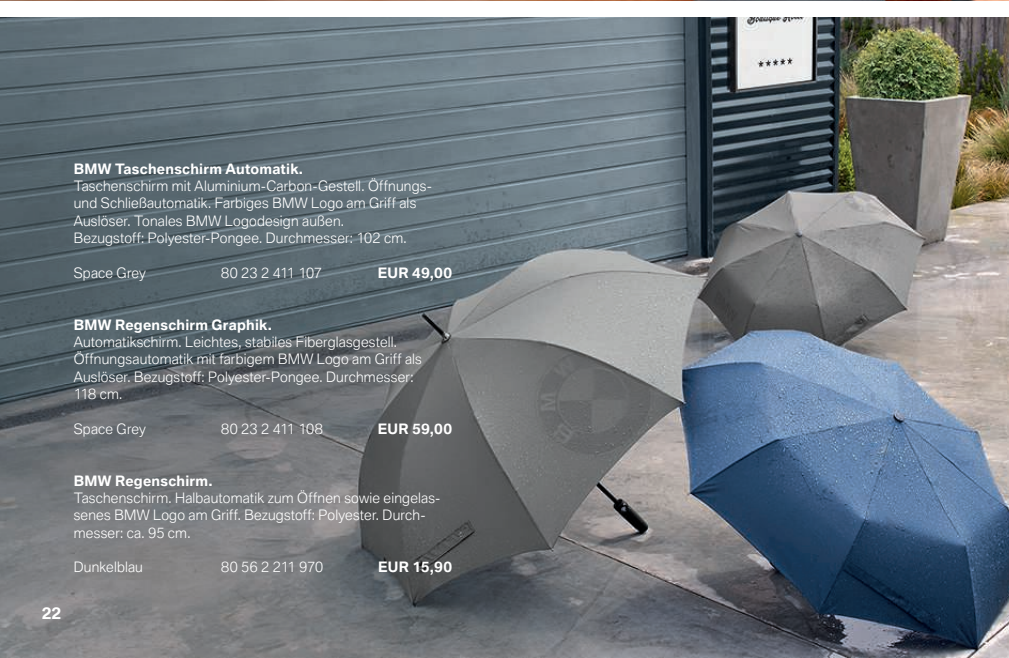

Space Grey Metallic 80 23 2 411 119

**EUR 19,90**

**BMW Taschenschirm Automatik.**

Taschenschirm mit Aluminium-Carbon-Gestell. Öffnungs- und Schließautomatik. Farbiges BMW Logo am Griff als Auslöser. Tonales BMW Logodesign außen. Bezugstoff: Polyester-Pongee. Durchmesser: 102 cm.