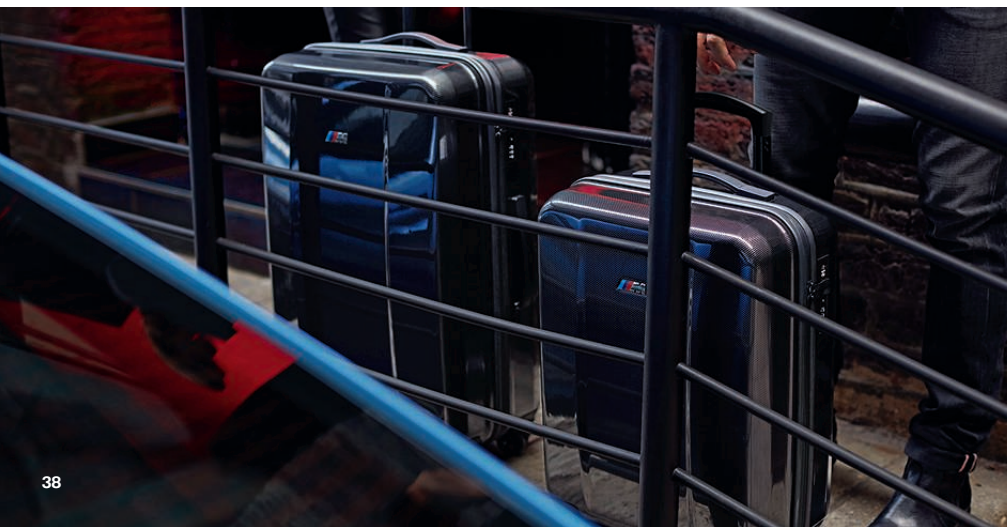

**KRAFT.
KONZENTRIERT.**

BMW M Lifestyle Kopfhörer.

Bluetooth 4.0 Lifestyle Kopfhörer zum Musikhören und Telefonieren. Innenseiten der Hörer im farbigen Design der BMW M Streifen. Kopfbügel mit BMW M Statement „M. THE MOST POWERFUL LETTER IN THE WORLD.“ Bedienungselemente in Kabel und Hörer integriert. Betriebszeit: ca. 25 Stunden. Material: Metall, Kunststoff, Nylon, Kunstleder.

BMW M Tasche.

Stylische Tasche, die entweder als Shopper oder mit umgeklappter Front als Messenger Bag zu tragen ist. Mit gepolstertem Fach für Laptop oder Tablet bis max. 15" sowie farbigen BMW M Streifen. Innenfutter im Design des BMW M4 Lufteinlassgitters. Material: Nylon, Polyester. Maße: 46 x 41 x 11 cm.

Schwarz 80 29 2 410 933 **EUR 130,00** Schwarz 80 22 2 410 941 **EUR 130,00**

BMW M Trolley.

Trolley in Carbonoptik mit Teleskopgriff, wasserabweisenden Reißverschlüssen, integriertem TSA-Zahlschloss und vier Doppelrollen im BMW M4 Felgendesign. Inkl. zwei Schuhbeutel sowie einer FIDLOCK™-Magnetschließe an den Spanngurten. Material: Polycarbonat, Polyester. Maße: 68 x 44 x 26 cm. Gewicht: 3,7 kg. Volumen: 68 l.

Schwarz 80 22 2 410 937 **EUR 290,00**

BMW M Boardcase.

Hartschalentrolley in Carbonoptik. Teleskopgriff, wasserabweisende Reißverschlüsse, integriertes TSA-Zahlschloss sowie vier Doppelrollen im BMW M4 Felgendesign. FIDLOCK™-Magnetschließe an den Spanngurten. Extra-Schuhbeutel. Bordtaugliche Größe. Material: Polycarbonat, Polyester. Maße: 55 x 40 x 32 cm. Gewicht: 3,0 kg. Volumen: 42 l.

Schwarz 80 22 2 410 938 **EUR 240,00**

BMW M Kulturtasche.