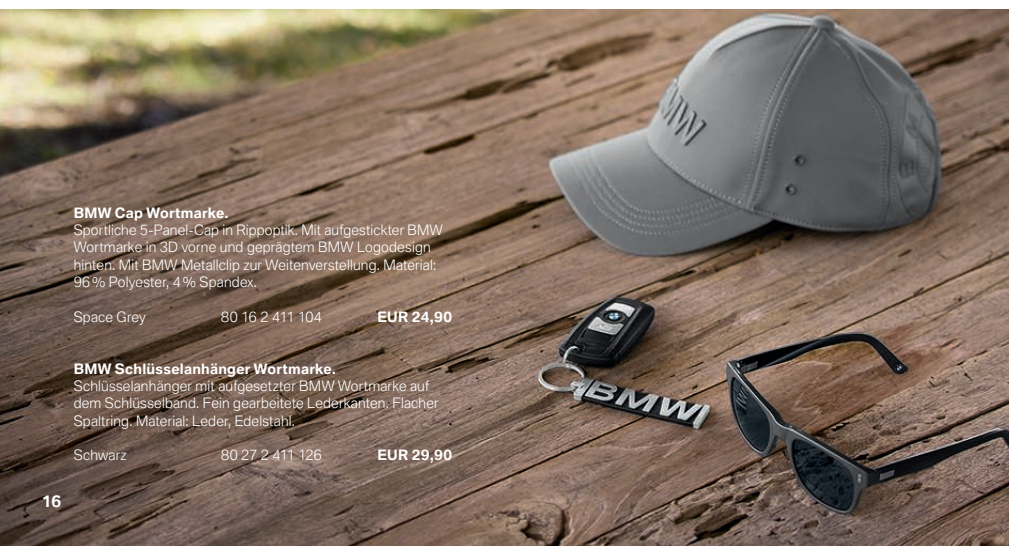

BMW Cap Wortmarke.

Sportliche 5-Panel-Cap in Rippoptik. Mit aufgestickter BMW Wortmarke in 3D vorne und geprägtem BMW Logodesign hinten. Mit BMW-Metalclip zur Weitenverstellung. Material: 96% Polyester, 4% Spandex.

Space Grey 80 16 2 411 104 **EUR 24,90**

BMW Schlüsselanhänger Wortmarke.

Schlüsselanhänger mit aufgesetzter BMW Wortmarke auf dem Schlüsselband. Fein gearbeitete Lederkanten. Flacher Spaltring. Material: Leder, Edelstahl.

Schwarz 80 27 2 411 126 **EUR 29,90**