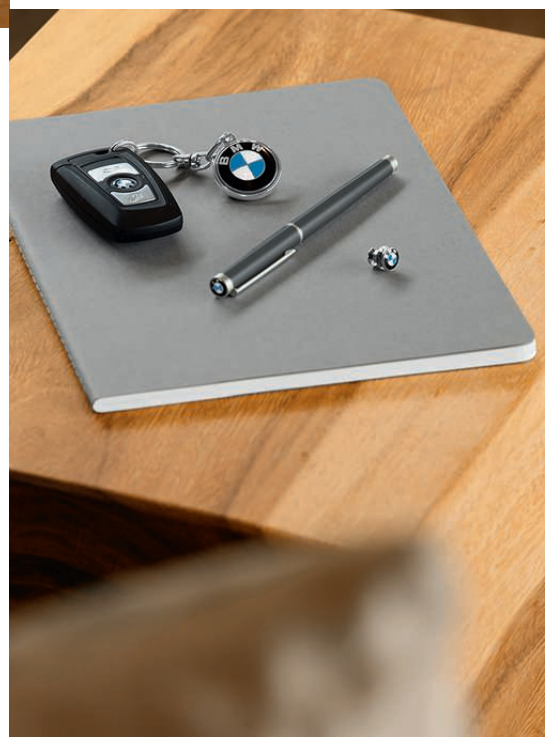

BMW Mousepad.

Mousepad mit BMW X6 Motiv. Rutschfeste Unterseite, optimal gleitende Speed-Top-Oberfläche. Material: Kunststoff. Maße: 240 x 190 mm.

Mehrfarbig 80 28 2 411 121 **EUR 4,90**

BMW Computermouse X6.

Kabellose Computermouse als Fahrzeugmodell des BMW X6. Automatischer Ruhemodus. Material: Kunststoff.

Mehrfarbig 80 29 2 411 123 **EUR 34,90**

BMW USB-Stick.

Kleiner USB-Stick in silberfarbenem Gehäuse. Klappmechanismus zum Öffnen sowie schwarzes schmales Lanyard mit Clip. Material: Metall.

Silber, 8 GB	80 29 2 288 709	EUR 19,90
Silber, 16 GB	80 29 2 358 820	EUR 24,90
Silber, 32 GB	80 29 2 411 124	EUR 29,90

BMW Schlüsselanhänger Logo.

Glänzender Schlüsselanhänger mit dreifarbigem BMW Logo. Material: Metall.

Silber 80 23 0 444 663 **EUR 22,90**