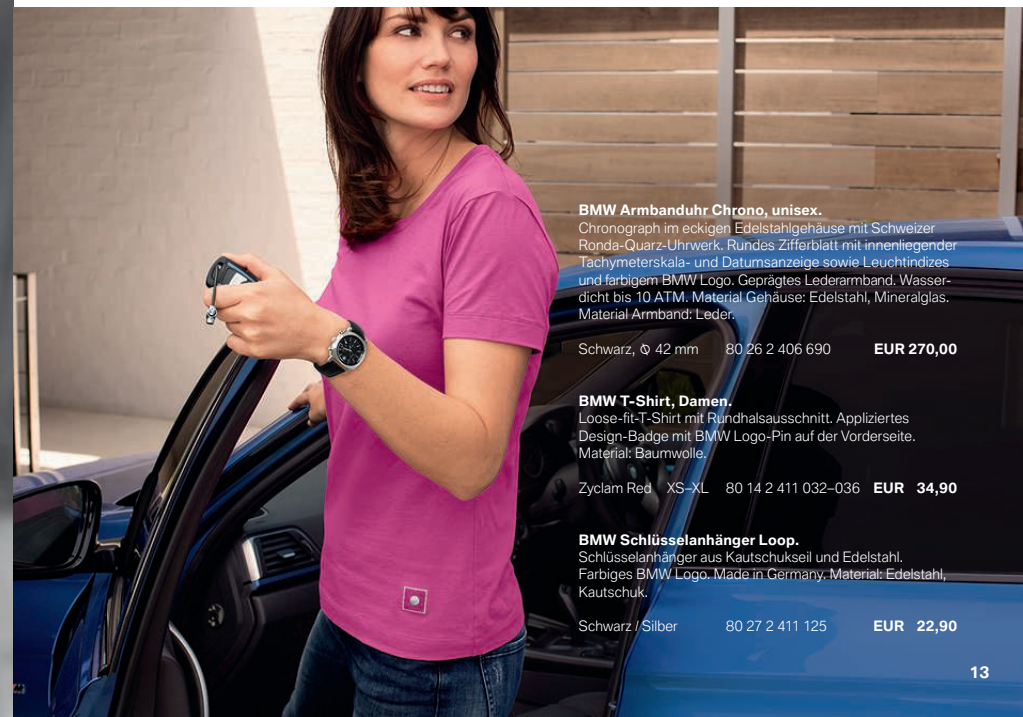

BMW Armbanduhr Chrono, unisex.
Chronograph im eckigen Edelstahlgehäuse mit Schweizer Ronda-Quarz-Uhrwerk. Rundes Zifferblatt mit innenliegender Tachymeterskala- und Datumsanzeige sowie Leuchtindizes und farbigem BMW Logo. Geprägtes Lederarmband. Wasserdicht bis 10 ATM. Material Gehäuse: Edelstahl, Mineralglas. Material Armband: Leder.

Schwarz, Ø 42 mm 80 26 2 406 690 **EUR 270,00**

BMW T-Shirt, Damen.
Loose-fit-T-Shirt mit Rundhalsausschnitt. Appliziertes Design-Badge mit BMW Logo-Pin auf der Vorderseite. Material: Baumwolle.

Zyclam Red XS-XL 80 14 2 411 032-036 **EUR 34,90**

BMW Schlüsselanhänger Loop.
Schlüsselanhänger aus Kautschuksel und Edelstahl. Farbiges BMW Logo. Made in Germany. Material: Edelstahl, Kautschuk.

Schwarz/Silber 80 27 2 411 125 **EUR 22,90**