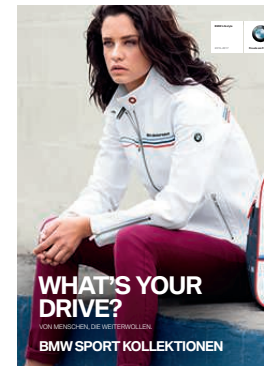

BMW Sport Kollektionen 2015-2017